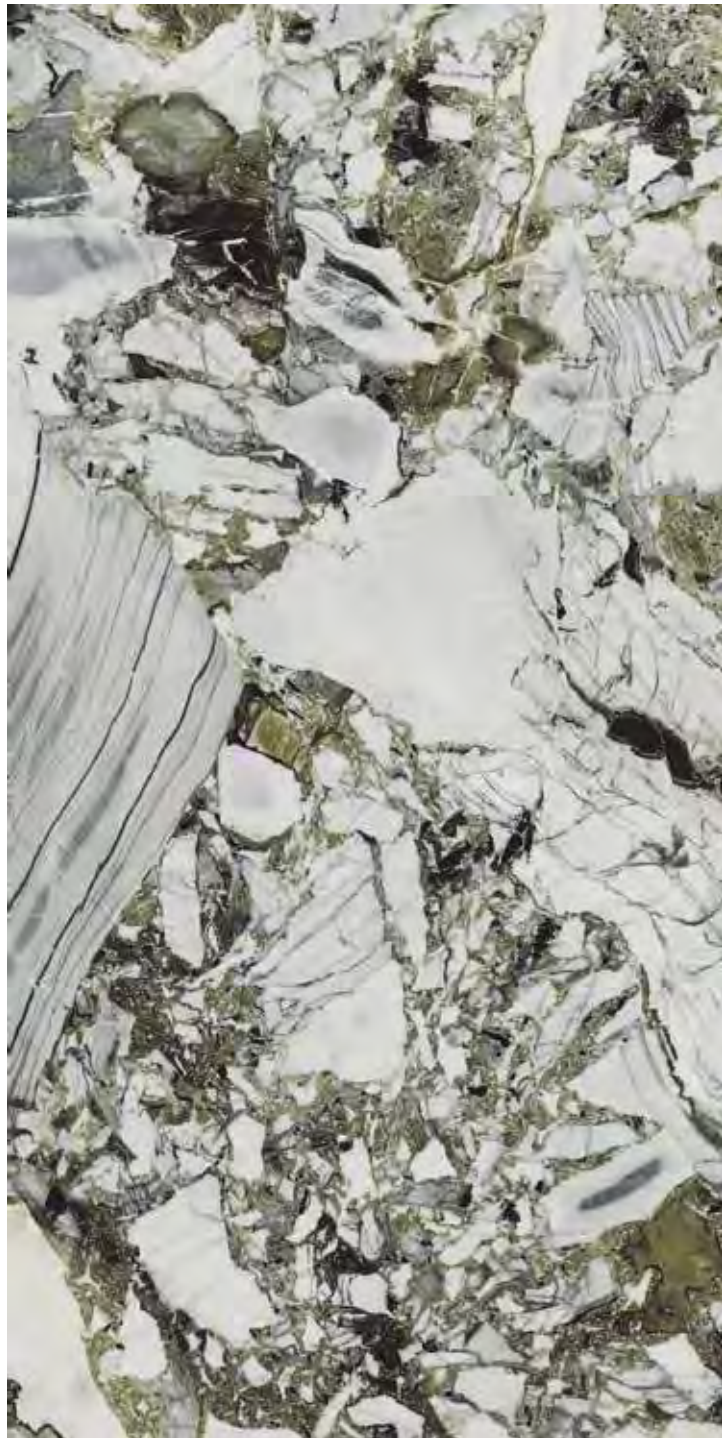

FINITURE / FINISHES

Naturale Matt
Levigato Polished
Honed Honed

JADE

JADE

Gres Porcellanato
Porcelain Stoneware

FORMATI / SIZES

160x320 cm 63"x126"
160x160 cm 63"x63" *

* Formato disponibile solo su richiesta negli spessori 6,5mm o 12mm - ordine minimo 300 mq. Size available only on request, in 6.5 or 12 mm thickness - MOQ 300 sqm